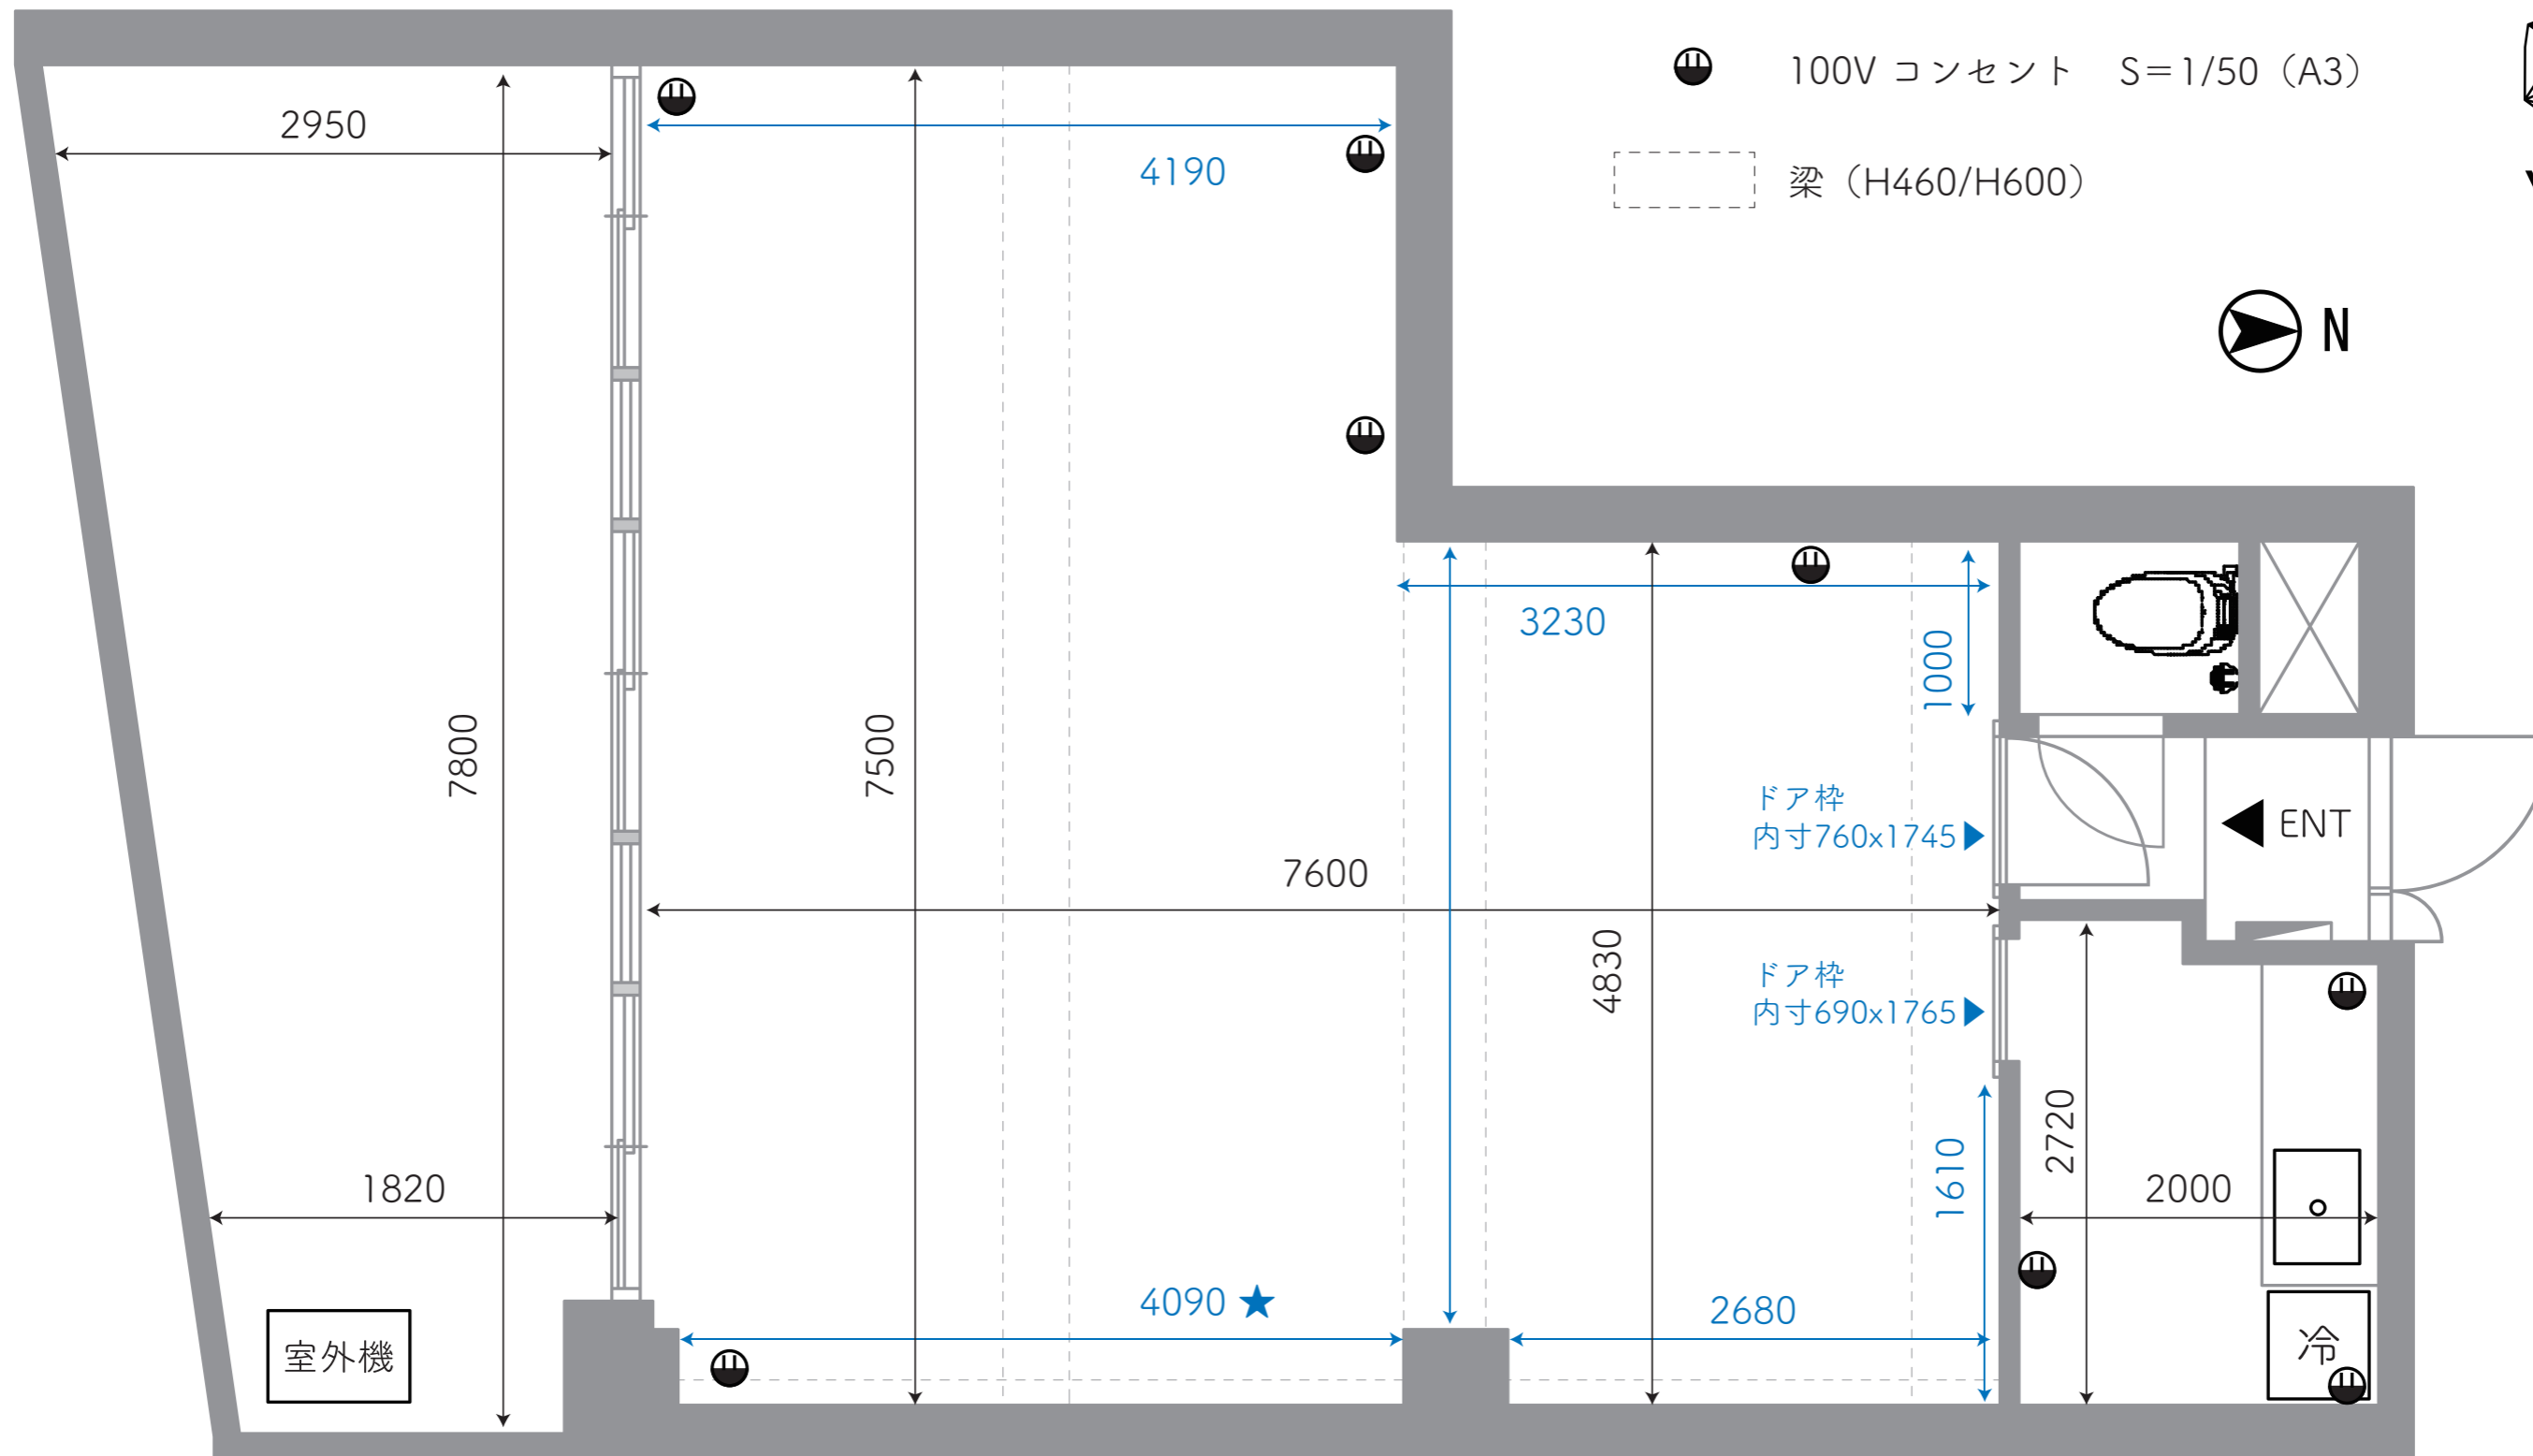

VRILL

Balcony

面積 / 約 18 m<sup>2</sup>

Studio

面積 / 約 48 m<sup>2</sup>

窓枠内~床 H1730

★梁下~床 H2080 / 天井~床 H2700

Room 1

面積 / 約 5 m<sup>2</sup>